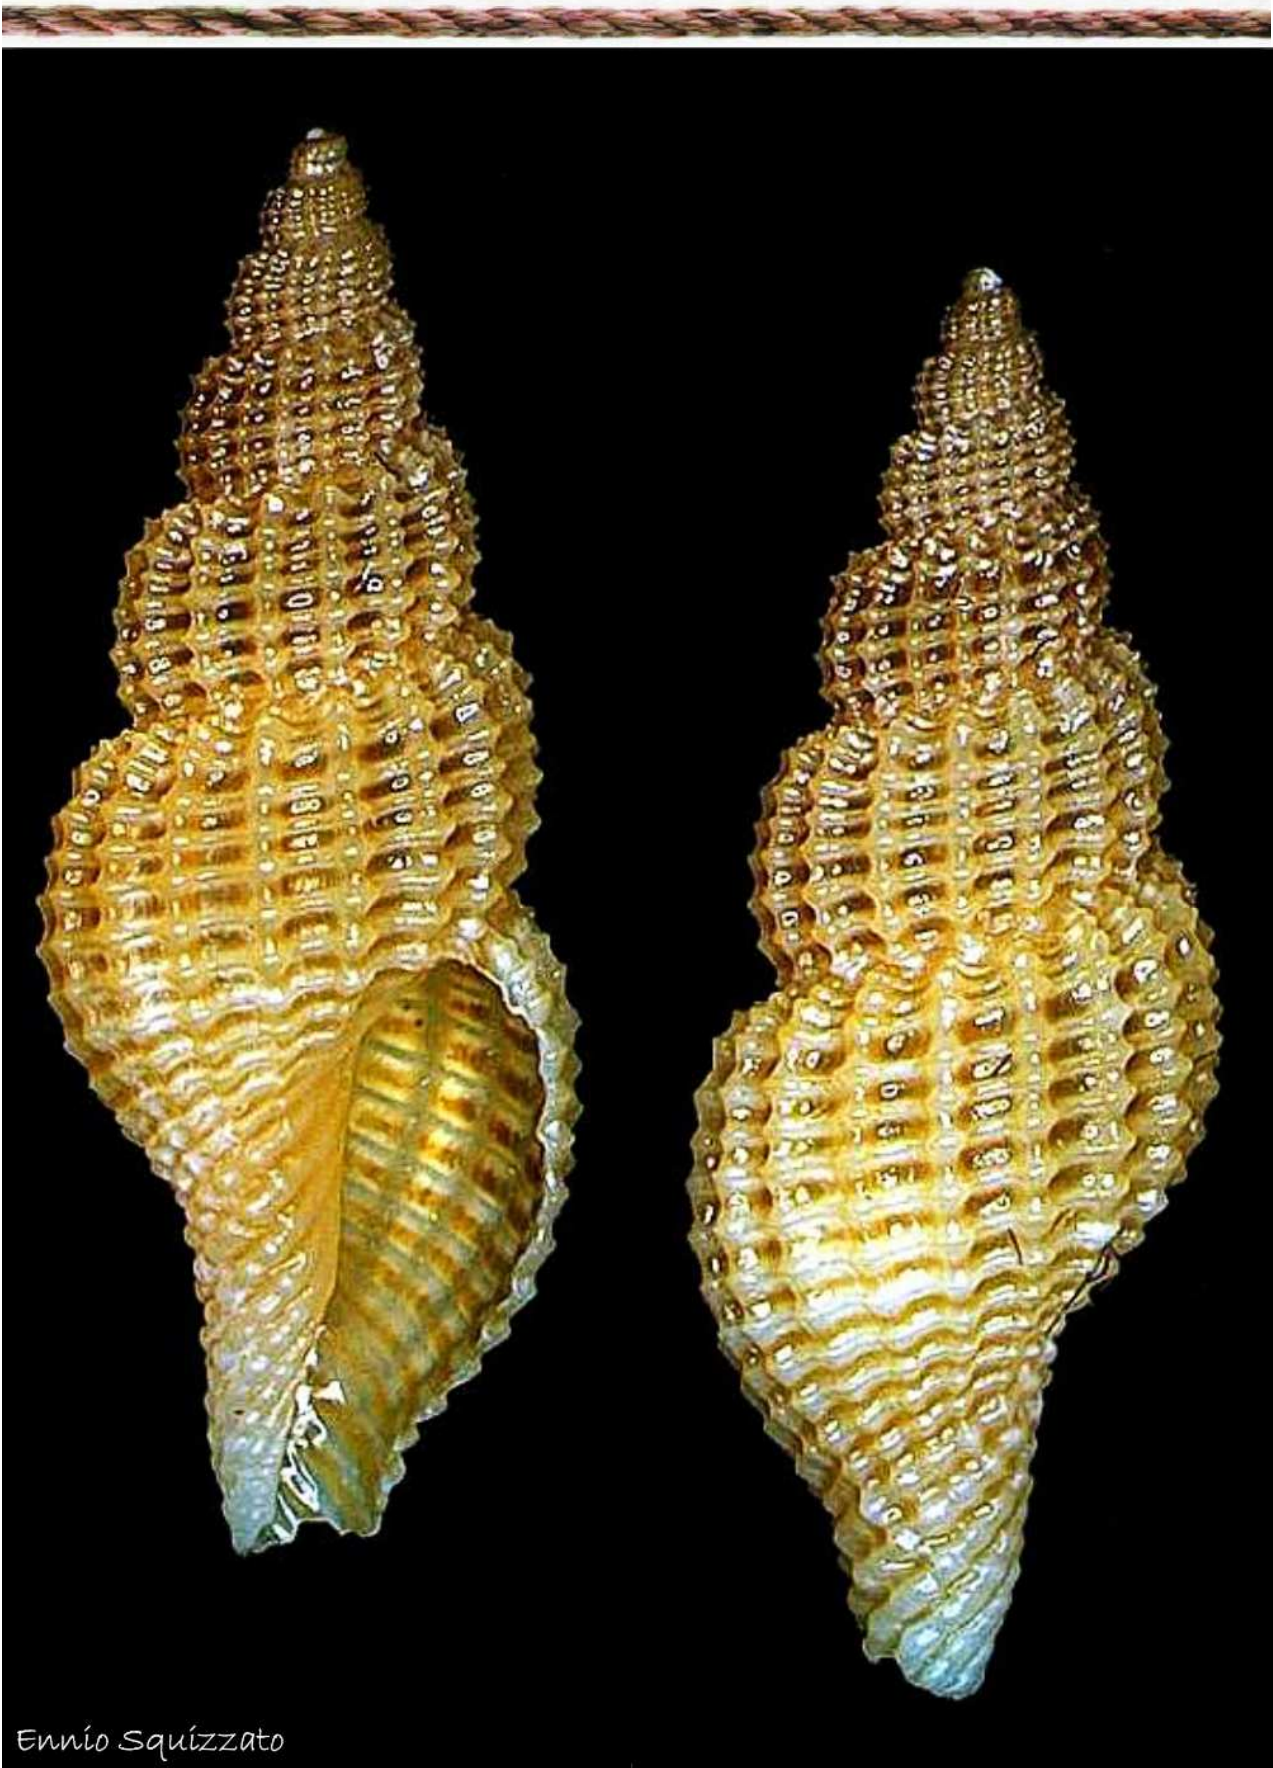

Ennio Squizzato

*Raphitoma alternans* (Monterosato, 1884)

Akis Angelidis

*Raphitoma atropurpurea* (Locard & Caziot, 1900)

Ennio Scquizzato

*Raphitoma bicolor* (Risso, 1826)

Ennio Scquizzato

*Raphitoma brunneofasciata* Pusateri & Giannuzzi Savelli, 2013

George Bazios

*Raphitoma concinna* (Scacchi, 1836)

Sergio Calascibetta

*Raphitoma contigua* (Monterosato, 1884)

Ennio Squizzato

*Raphitoma cordieri* (Payraudeau, 1826)

Ennio Squizzato

*Raphitoma densa* (Monterosato, 1884)

waiting for an authorized image

*Raphitoma digiulioi* Pusateri & Giannuzzi Savelli 2017

"*Reatta*"

*International Teaching  
Malacology Project*

Ennio Squizzato

*Raphitoma echinata* (Brocchi, 1814)

George Bazios