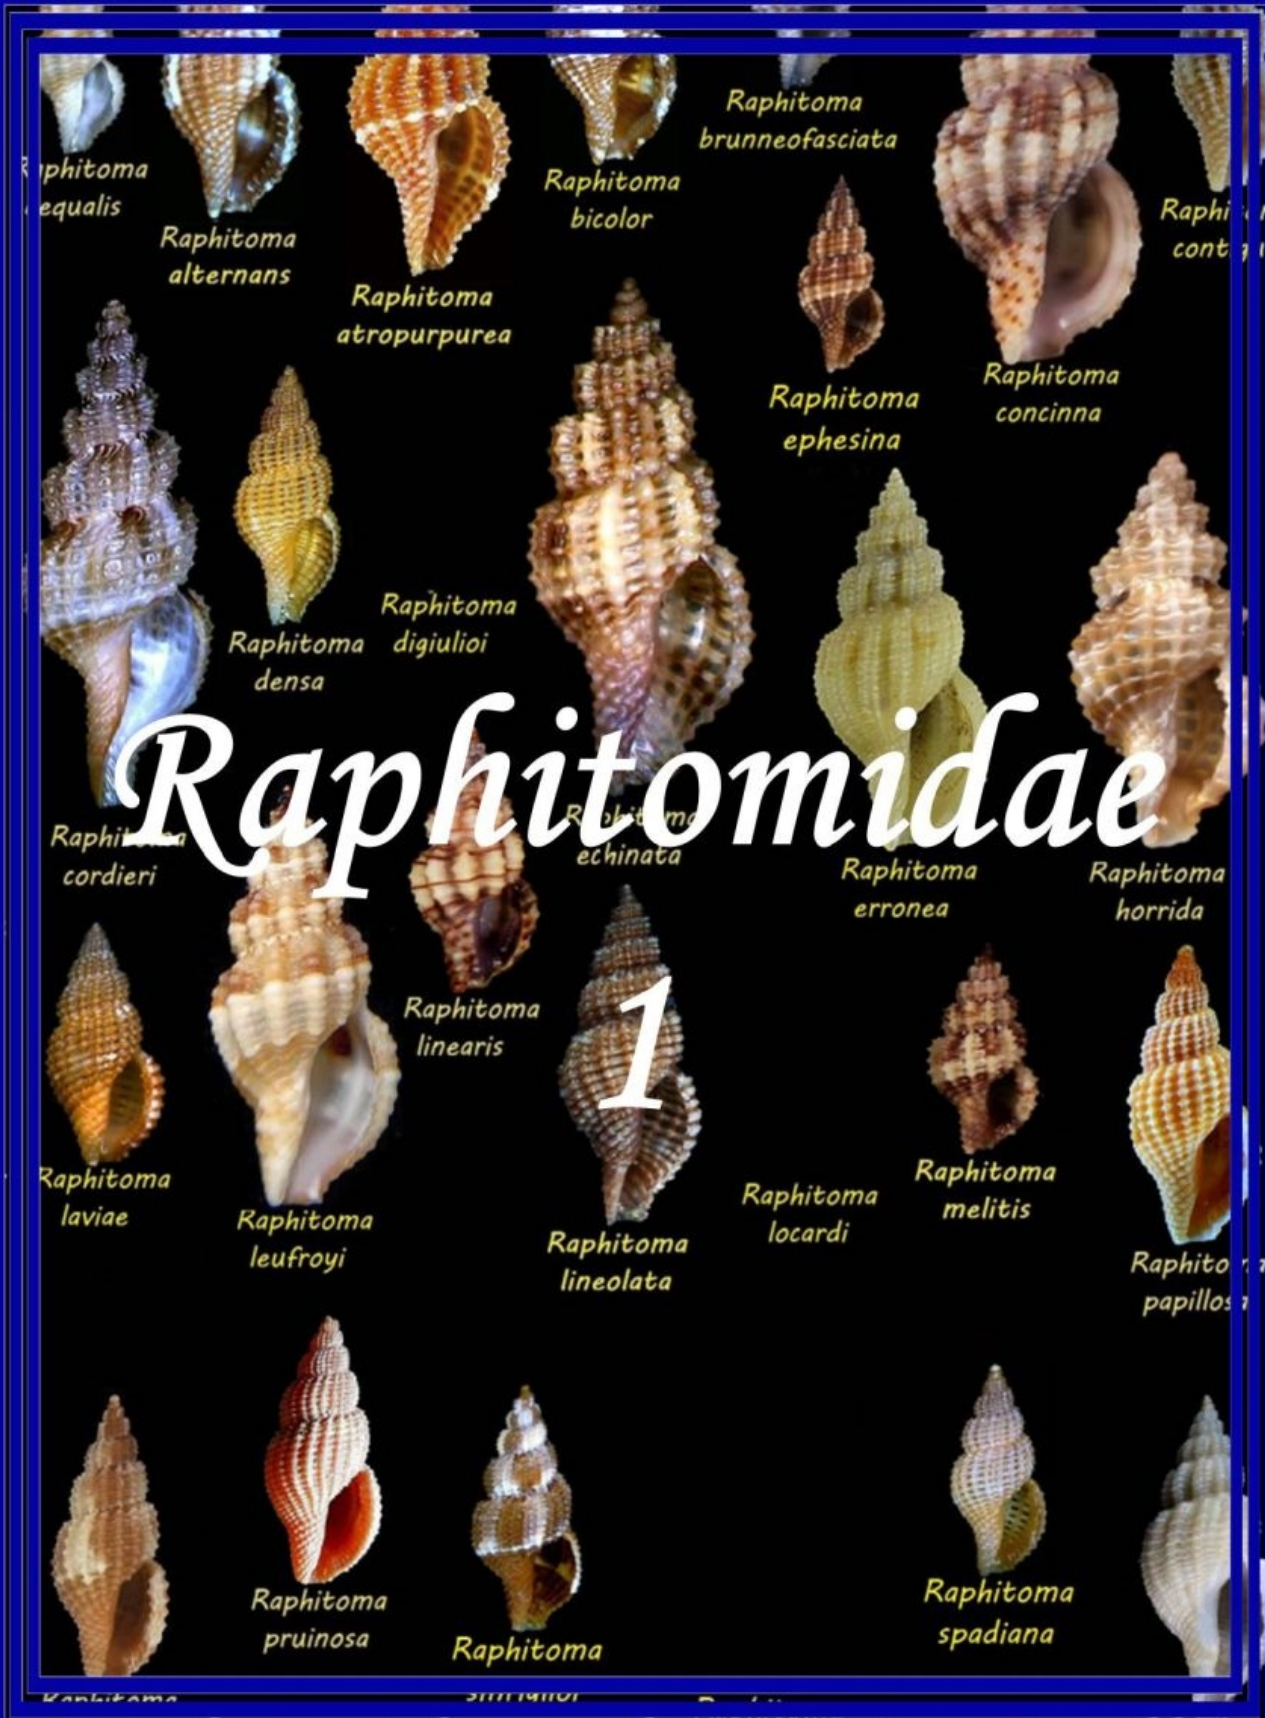

# Απλός οδηγός στα θαλάσσια μαλάκια της Ελλάδας

Simple Guide to the Marine Mollusks  
of Greece

*Απλός οδηγός  
στα θαλάσσια μαλάκια της  
Ελλάδας*

*Raphitomidae*  
*1*

*Simple Guide  
to the Marine Mollusks of  
Greece*